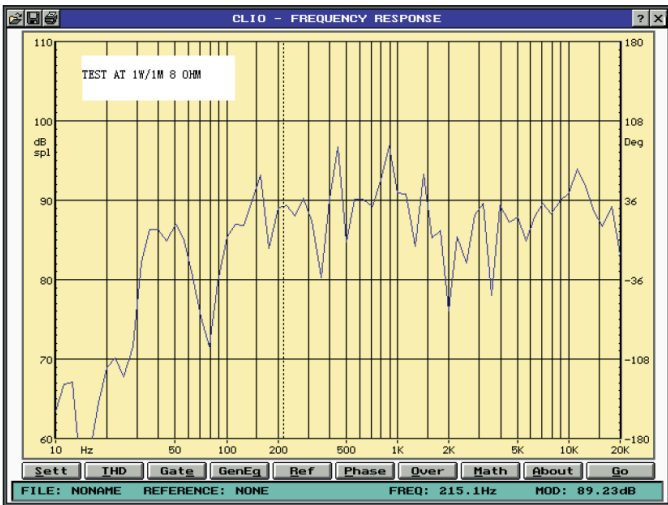

Caractéristiques

Characteristics

AUDIO		AUDIO
Puissance	60W	Power
Calibres ligne 100V	60-30-15-7,5 W	100V line taps
Bande passante	40 – 20000 Hz	Bandwith
Rendement	89dBA/1W/1m	SPL
	106dBA/40W/1m	
Directivité (-6dB)	100° x 80°	Directivity (-6dB)
HAUT-PARLEURS		LOUDSPEAKER
Dimension tweeter	2,5cm	Tweeter Size
Dimension Woofer	20 cm	Woofer size
Impédance	7,2 Ω	Impedance
Matière	PP	Material
MECANIQUE		MECANICAL
Connectique	Borniers / terminals	Connection
Matière	HIPS	Material
Matière grille	Aluminium	Grid material
Couleur	Blanc / Noir - White / Black	Color
Dimension	417 x 289 x 255 mm	Dimensions
Poids	6,6 Kg	Weight