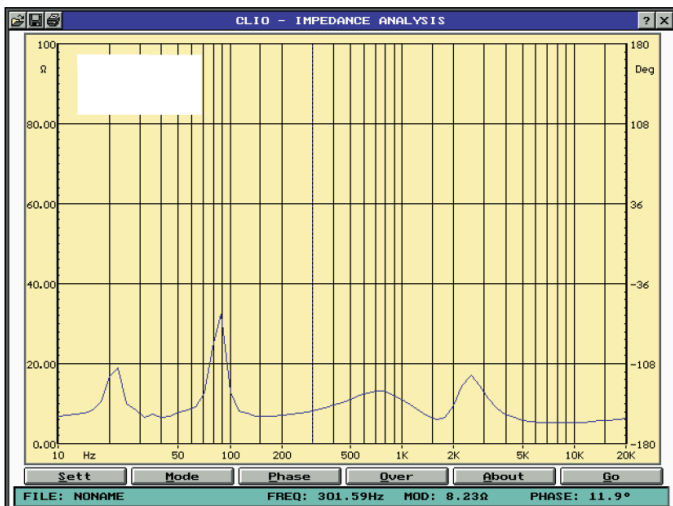

Caractéristiques

Characteristics

AUDIO		AUDIO
Puissance	60W	Power
Calibres ligne 100V	60-30-15-7,5 W	100V line taps
Bande passante	40 – 20000 Hz	Bandwith
Rendement	89dBA/1W/1m	SPL
	106dBA/40W/1m	
Directivité (-6dB)	100° x 80°	Directivity (-6dB)
HAUT-PARLEURS		LOUDSPEAKER
Dimension tweeter	2,5cm	Tweeter Size
Dimension Woofer	20 cm	Woofer size
Impédance	7,2 Ω	Impedance
Matière	PP	Material
MECANIQUE		MECANICAL
Connectique	Borniers / terminals	Connection
Matière	HIPS	Material
Matière grille	Aluminium	Grid material
Couleur	Blanc / Noir - White / Black	Color
Dimension	417 x 289 x 255 mm	Dimensions
Poids	6,6 Kg	Weight