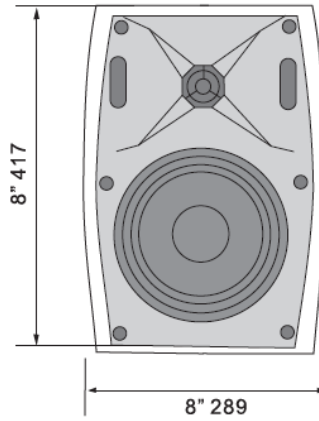

RX-B12

Enceinte murale 60W
60W wall-mounted Enclosure

Référence :

Tech_RX-B12

Date :

10/07/2013

Version :

1

Caractéristiques

Characteristics

AUDIO		AUDIO
Puissance	60W	Power
Calibres ligne 100V	60-30-15-7,5 W	100V line taps
Bande passante	40 – 20000 Hz	Bandwith
Rendement	89dBA/1W/1m	SPL
	106dBA/40W/1m	
Directivité (-6dB)	100° x 80°	Directivity (-6dB)
HAUT-PARLEURS		LOUDSPEAKER
Dimension tweeter	2,5cm	Tweeter Size
Dimension Woofer	20 cm	Woofer size
Impédance	7,2 Ω	Impedance
Matière	PP	Material
MECANIQUE		MECANICAL
Connectique	Borniers / terminals	Connection
Matière	HIPS	Material
Matière grille	Aluminium	Grid material
Couleur	Blanc / Noir - White / Black	Color
Dimension	417 x 289 x 255 mm	Dimensions
Poids	6,6 Kg	Weight