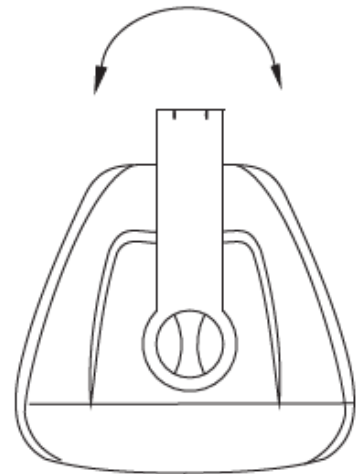

RX-B12

Enceinte murale 60W
60W wall-mounted Enclosure

Référence :

Tech_RX-B12

Date :

10/07/2013

Version :

1

Caractéristiques

Characteristics

AUDIO		AUDIO
Puissance	60W	Power
Calibres ligne 100V	60-30-15-7,5 W	100V line taps
Bande passante	40 – 20000 Hz	Bandwith
Rendement	89dBA/1W/1m	SPL
	106dBA/40W/1m	
Directivité (-6dB)	100° x 80°	Directivity (-6dB)
HAUT-PARLEURS		LOUDSPEAKER
Dimension tweeter	2,5cm	Tweeter Size
Dimension Woofer	20 cm	Woofer size
Impédance	7,2 Ω	Impedance
Matière	PP	Material
MECANIQUE		MECANICAL
Connectique	Borniers / terminals	Connection
Matière	HIPS	Material
Matière grille	Aluminium	Grid material
Couleur	Blanc / Noir - White / Black	Color
Dimension	417 x 289 x 255 mm	Dimensions
Poids	6,6 Kg	Weight