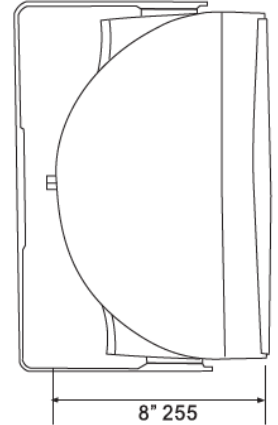

Caractéristiques

Characteristics

AUDIO		AUDIO
Puissance	60W	Power
Calibres ligne 100V	60-30-15-7,5 W	100V line taps
Bande passante	40 – 20000 Hz	Bandwith
Rendement	89dBA/1W/1m	SPL
	106dBA/40W/1m	
Directivité (-6dB)	100° x 80°	Directivity (-6dB)
HAUT-PARLEURS		LOUDSPEAKER
Dimension tweeter	2,5cm	Tweeter Size
Dimension Woofer	20 cm	Woofer size
Impédance	7,2 Ω	Impedance
Matière	PP	Material
MECANIQUE		MECANICAL
Connectique	Borniers / terminals	Connection
Matière	HIPS	Material
Matière grille	Aluminium	Grid material
Couleur	Blanc / Noir - White / Black	Color
Dimension	417 x 289 x 255 mm	Dimensions
Poids	6,6 Kg	Weight