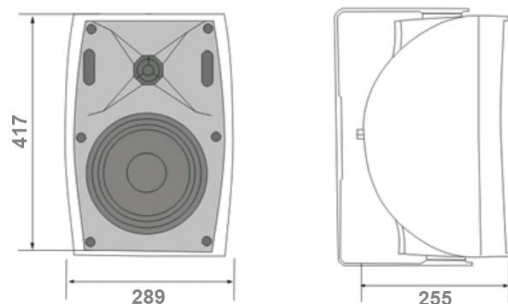

-  **Qualité acoustique supérieure**
-  **Design contemporain**
-  **Réglage des puissances en face arrière**
-  **Installation simple et rapide**

Le **RX-B12** est un diffuseur sonore de type enceinte acoustique à deux voies bass-reflex avec 1 haut-parleur de 20 cm et un tweeter de 3 cm . Sa ligne épurée et sa grille microperforée lui procurent un design contemporain très apprécié des architectes.

Caractéristiques

Haut-parleur	Boomer 20cm	Tweeter 3cm
Puissances	60W nominale	60/30/15/7,5W
Bande Passante		30Hz - 20kHz
SPL	106dBA/60W/1m	89dBA/1W/1m
Directivité -6dB		100° x 80°
Dimensions	417 x 289 x 255mm	
Couleur	RX-B12N = Noir	RX-B12N = Blanc
Matière	HIPS	
Poids	6,1 Kg	