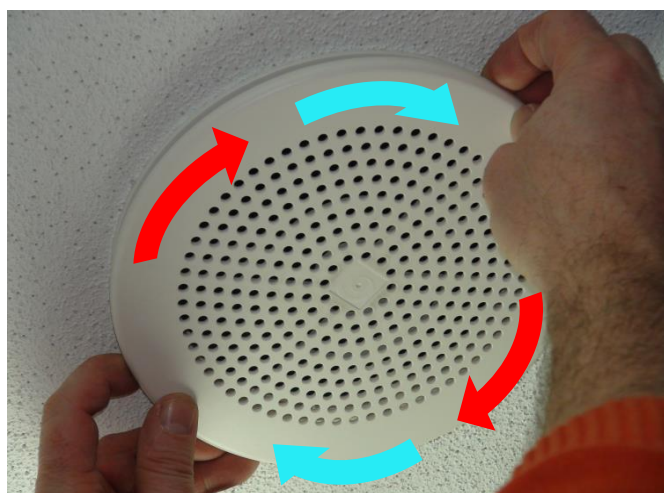

RB-6504

Diffuseurs sonores
Haut-parleur de plafond

1

Insérez & cliquetez

2

Raccordez

3

Tournez

4

C'est terminé

SANS OUTIL

30" CHRONO