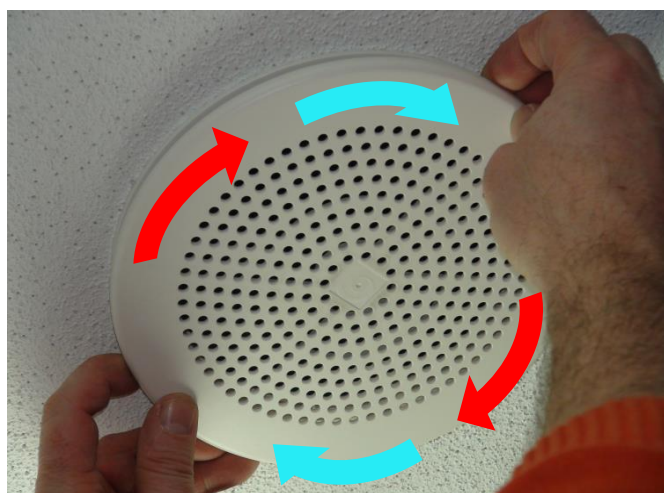

Résistance eau et poussières
Protection IP55

En savoir plus

Ce HP de type encastrable – plafonnier (Ø encastrement 17,5cm / profondeur 14,5cm) certifié EN54-24 offre une bonne restitution de vos messages d'évacuation et également de vos musiques d'ambiance.

Il est composé de trois ensembles : un cœur HP, un dôme-clicquets et une grille amovible.

Son dispositif de montage associant le système Turn'Play et une connectique Push-wire®, permet un raccordement sans outil et une mise en place ultra-rapide ce qui facilite l'installation et la maintenance.

1

Insérez & cliquetez

2

Raccordez

3

Tournez

4

C'est terminé