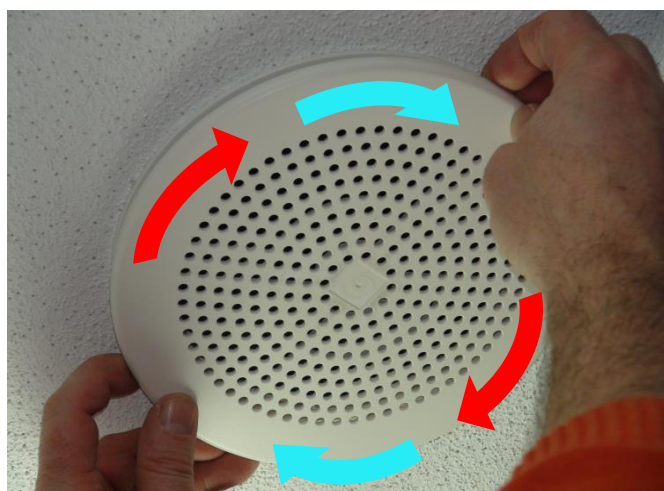

- 40 W - 100 Volts
- Installation ultra-rapide
- Raccordement sans outil
- Personnalisation couleur
- Indice de protection IP 55

Le **RB-6504** est un diffuseur sonore de nouvelle génération BOUYER, composé de trois ensembles : un cœur HP, un dôme-cliquets et une grille amovible.

Son dispositif de montage associant le système innovant **Turn'Play** et une connectique **Push-wire®**, permet un raccordement sans outil et une mise en place ultra-rapide ce qui facilite l'installation et la maintenance.

Moderne et discret, ce haut-parleur de plafond offre d'excellentes qualités audio et répond ainsi à tous vos besoins de sonorisation. Sa grille amovible et personnalisable permet de l'intégrer dans tous types d'environnements intérieurs.

# RB-6504

Diffuseurs sonores  
Haut-parleur de plafond

1

Insérez & cliquetez

2

Raccordez

3

Tournez