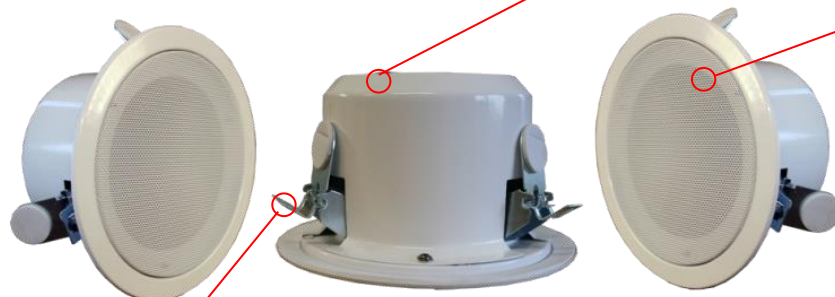

### Points clés

- Capot de protection
- Excellente couverture sonore
- Facile à installer
- Clip de sécurité sur le capot de protection

Certifié EN 54 - 24

Excellente couverture sonore  
Angle de diffusion de 180°

Sécurité de fixation  
Clip intégré au capot

### En savoir plus

Ce HP de type encastrable – plafonnier (∅ encastrement 18 cm / profondeur 11 cm) certifié EN54-24 garantit une bonne restitution de vos messages d'évacuation et également de vos musiques d'ambiance.

Son dispositif de montage s'adapte à tous types de faux-plafond et son clip intégré au capot permet d'assurer une excellente sécurité d'installation.