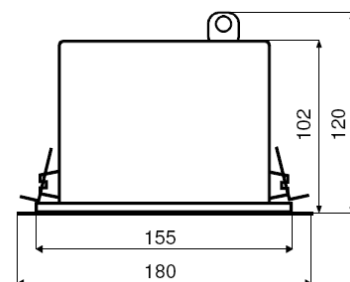

Points clés

- Capot de protection
- Excellente couverture sonore
- Facile à installer
- Clip de sécurité sur le capot de protection

Certifié EN 54 - 24

Excellente couverture sonore
Angle de diffusion de 180°

Sécurité de fixation
Clip intégré au capot

Installation facile

Pâtes de fixation à ressorts

En savoir plus

Ce HP de type encastrable – plafonnier (∅ encastrement 18 cm / profondeur 11 cm) certifié EN54-24 garantit une bonne restitution de vos messages d'évacuation et également de vos musiques d'ambiance.

Son dispositif de montage s'adapte à tous types de faux-plafond et son clip intégré au capot permet d'assurer une excellente sécurité d'installation.

CARACTERISTIQUES TECHNIQUES

Puissances	6 W nominale 6 / 3 W
Bande passante	100 – 15 000 Hz
Sensibilité	96 dB / 1 W / 1 m 103,5 dB / 6 W / 1m
Mesures EN54-24	77 dB / 1 W / 4 m 84 dB / 6 W / 4 m
Directivité (-6dB)	500 Hz : 180° 4 kHz : 154°
Protection	IP21 / -10°C à + 55°C
Dimensions	∅180 x 110 mm
Couleur	Blanc
Matière	Métal
Poids	1 kg