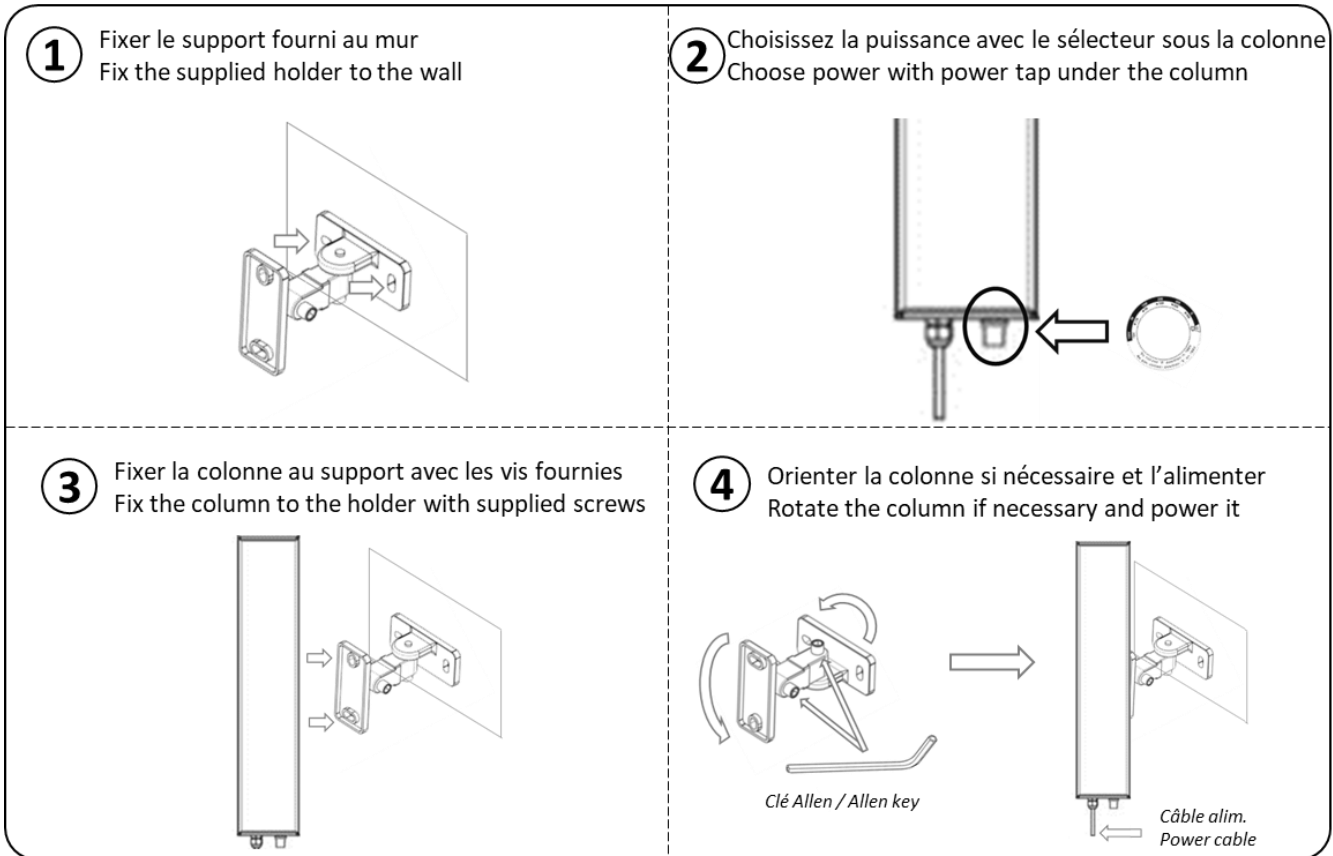

**Installation du produit / Product installation**

**Caractéristiques / specifications**

- Puissance nominale / nominal power : 40W
- Puissance / power 100V : 40 / 20 / 10 / 5W (+ 8 Ohms option)
- Bande passante / frequency range : 150 – 18 KHz
- Niveau de pression / SPL (1W / 1m) : 90 dB
- Directivité / directivity (-6dB): 200° (H) x 80° (V)
- Indice protection / Protection rating : IP66 (usage intérieur / extérieur - indoor / outdoor usage)
- Couleur / color : Blanc / white
- Matière / material : Aluminium / aluminum
- Poids / weight : 3.7 Kg
- Accessoires / accessories : Support aluminium + vis support-colonne / Aluminum holder + column-holder screws

**Appareils reliés au secteur**

- 8- Mettre hors tension l'appareil avant de toucher des parties conductrices en son sein.
- 9- N'éteignez pas et ne rallumez pas l'appareil rapidement plusieurs fois de suite : vous risquez de réduire la longévité de ses composants internes.
- 10- Ne remplacez le fusible que par un fusible de même type et de même calibre.
- 11- Attention, une fiche d'alimentation à trois broches, dont une broche de terre. La troisième broche assure la sécurité. Vérifier que la broche de terre fournie entre dans la prise, sinon, consulter un électricien pour faire remplacer la prise obsolète