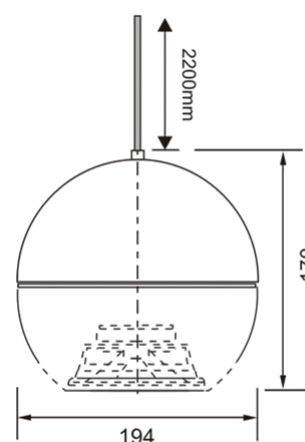

-  **Couverture étendue**
-  **Qualité acoustique supérieure**
-  **Haute Intelligibilité**
-  **Installation simple et rapide**

Le **RX-B21** est un diffuseur sonore de type enceinte sphérique. Il convient particulièrement aux surfaces avec d'importantes hauteurs sous plafond (supérieure ou égale à 3,5m). Son corps en HIPS, lui confère une excellente tenue à l'humidité. Son design épuré et sa petite taille lui permettent de s'adapter à tous types d'environnements. Il est livré avec un câble multiconducteurs de 2,20 m, facilitant le choix de puissance lors du raccordement

### Caractéristiques

Haut-parleur	18cm	
Puissances	10W nominale	10-5-2,5 W
Bande Passante	150Hz - 15kHz	
SPL	102dBA/10W/1m	92dBA/1W/1m
Directivité -6dB	140°	
Dimensions	194 x 170	Ø 180mm
Couleur	Blanc	RAL 9016
Matière	HIPS	
Poids	1,35Kg	