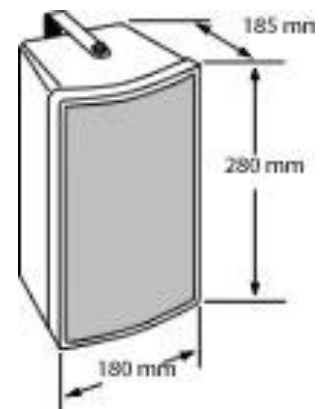

RB-4061

Diffuseurs sonores Enceinte murale

Made in
France

- Qualité acoustique supérieure
- Haute Intelligibilité
- Installation simple et rapide

Le **RB-4061** est un diffuseur sonore de type enceinte 2 voies compacte avec haut - parleur de 13cm équipé d'un boomer, d'un tweeter et d'une sortie bass-reflex.

Son système de fixation facilite son orientation et garantit une installation simple et rapide. Il peut être fixé soit à un mur soit à un plafond.

Doté d'un sélecteur de puissance en face arrière, le choix de la puissance est simplifiée et rapide.

Caractéristiques

Haut-parleur	13cm	
Puissances	40W nominale	40 - 20 - 10 - 5W
Bande Passante	80Hz - 20kHz	
SPL	88dBA/1W/1m	104dBA/40W/1m
Directivité -6dB	100° x 90°	
Dimensions	180 x 185 x 280mm	
Couleur	Blanc Noir	RAL 9016 RAL 9017
Matière	Grille métal	Polypropylène
Poids	3,2Kg	