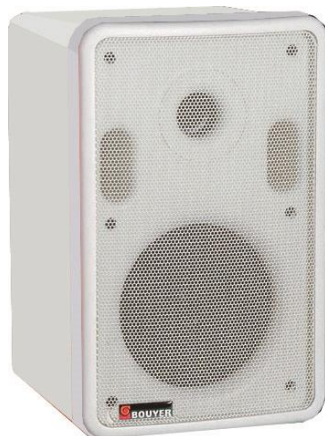

RB-4061

Diffuseurs sonores Enceinte murale

Made in
France

- Qualité acoustique supérieure
- Haute Intelligibilité
- Installation simple et rapide

Le **RB-4061** est un diffuseur sonore de type enceinte 2 voies compacte avec haut - parleur de 13cm équipé d'un boomer, d'un tweeter et d'une sortie bass-reflex.

Son système de fixation facilite son orientation et garantit une installation simple et rapide. Il peut être fixé soit à un mur soit à un plafond.

Doté d'un sélecteur de puissance en face arrière, le choix de la puissance est simplifiée et rapide.

Caractéristiques

Haut-parleur	13cm	
Puissances	40W nominale	40 - 20 - 10 - 5W
Bande Passante	80Hz - 20kHz	
SPL	88dBA/1W/1m	104dBA/40W/1m
Directivité -6dB	100° x 90°	
Dimensions	180 x 185 x 280mm	
Couleur	Blanc Noir	RAL 9016 RAL 9017
Matière	Grille métal	Polypropylène
Poids	3,2Kg	