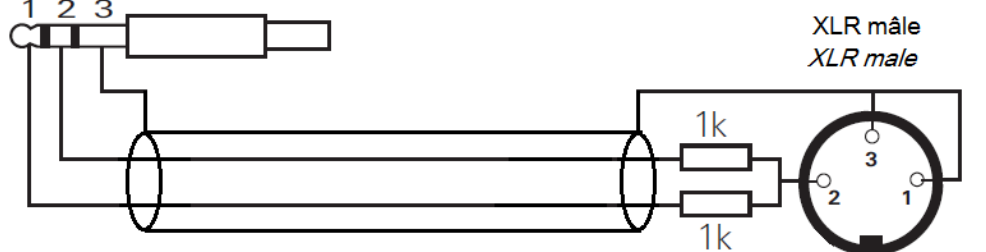

II - WIRING

XLR mâle
XLR male
1-3 : masse / *ground*
2 : point chaud / *hot*

III - CARACTERISTIQUES TECHNIQUES

Longueur : 1,2m
Couleur : noire

III TECHNICAL SPECIFICATIONS

Length : 1,2m
Color : black