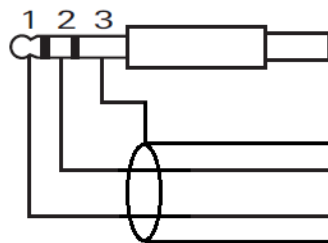

II - RACCORDEMENT

1 : gauche / *left*
2 : droit / *right*
3 : masse / *ground*