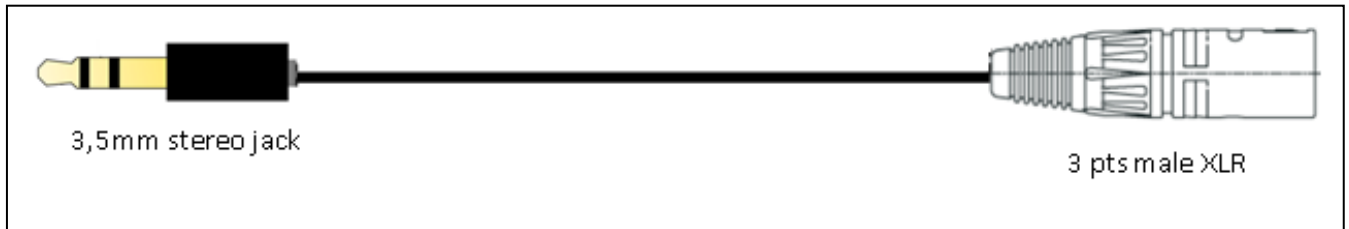

# GZ-152

Cordon Jack 3,5mm - XLR / 3,5mm Jack - XLR cable  
Stéréo vers Mono / *Stereo to Mono*

Code : 596054

Date : 10/2016

Version : 1

## I - DESCRIPTION

Le cordon **GZ-152** est un cordon destiné à relier une sortie de source stéréo à une entrée d'ampli ou préampli mono. Il réalise la sommation des 2 voies droite et gauche de la source stéréo en un seul signal mono.

Côté source stéréo, le cordon est équipé d'une fiche jack 3,5mm stéréo.

Côté mono, le cordon est équipé d'un connecteur XLR mâle.

## I - DESCRIPTION

The **GZ-152** cable is aimed to achieve stereo signal to mono signal conversion. It make the sum of each left and right channel of a stereo source to a mono signal.

On the stereo side, 1 stereo 3,5mm male jack is used.