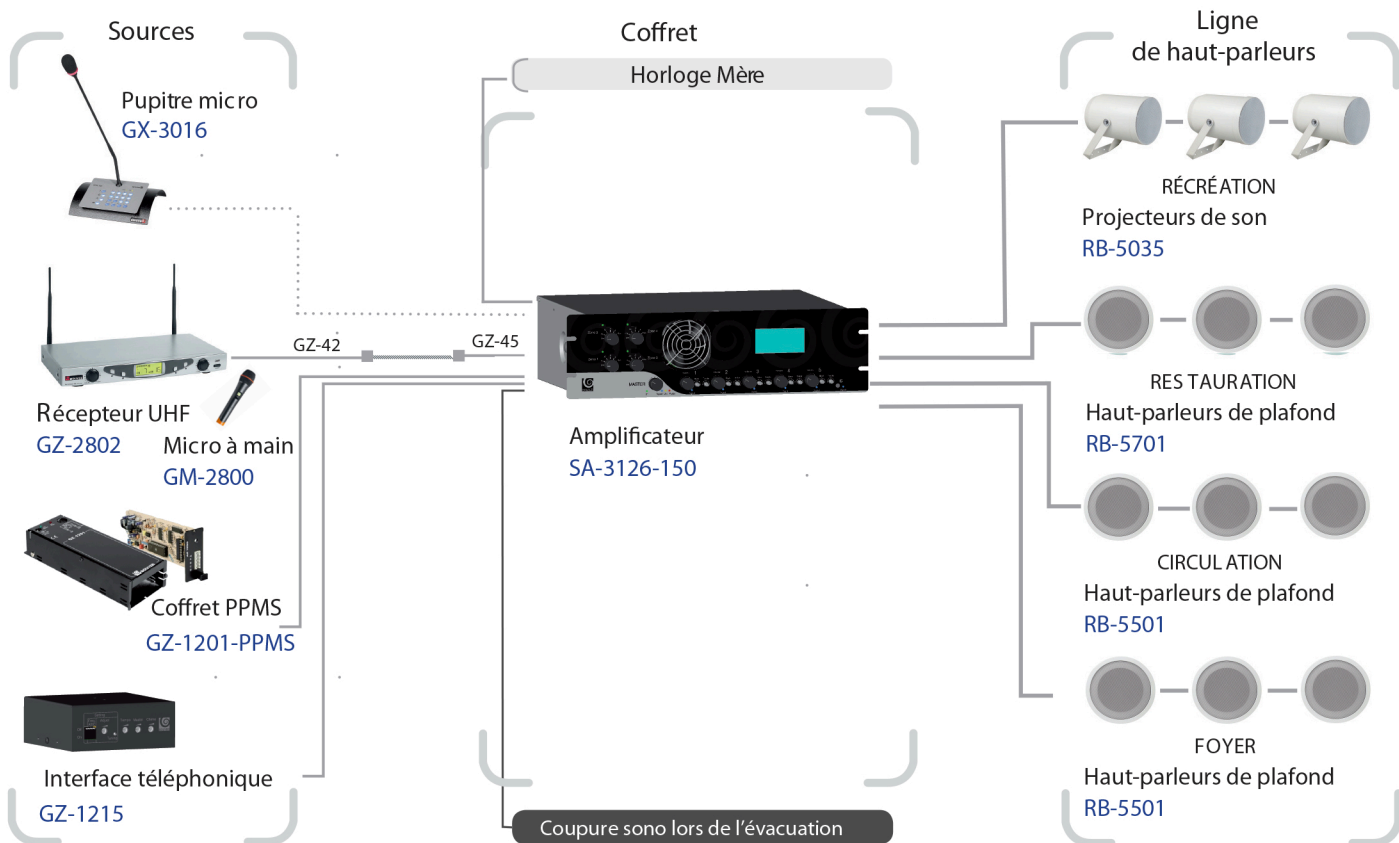

Sonoriser un établissement primaire

1 à 4 zones

— Câble 2 x 1,5 mm²
- - - Câble audio R CA / R CA

..... Câble RJ45 / Cat 5
— Câble blindé 9/10°

■ Platine murale XLR - GZ 776

Options

SALLE POLYVALENTE

ANIMATION LOCALE