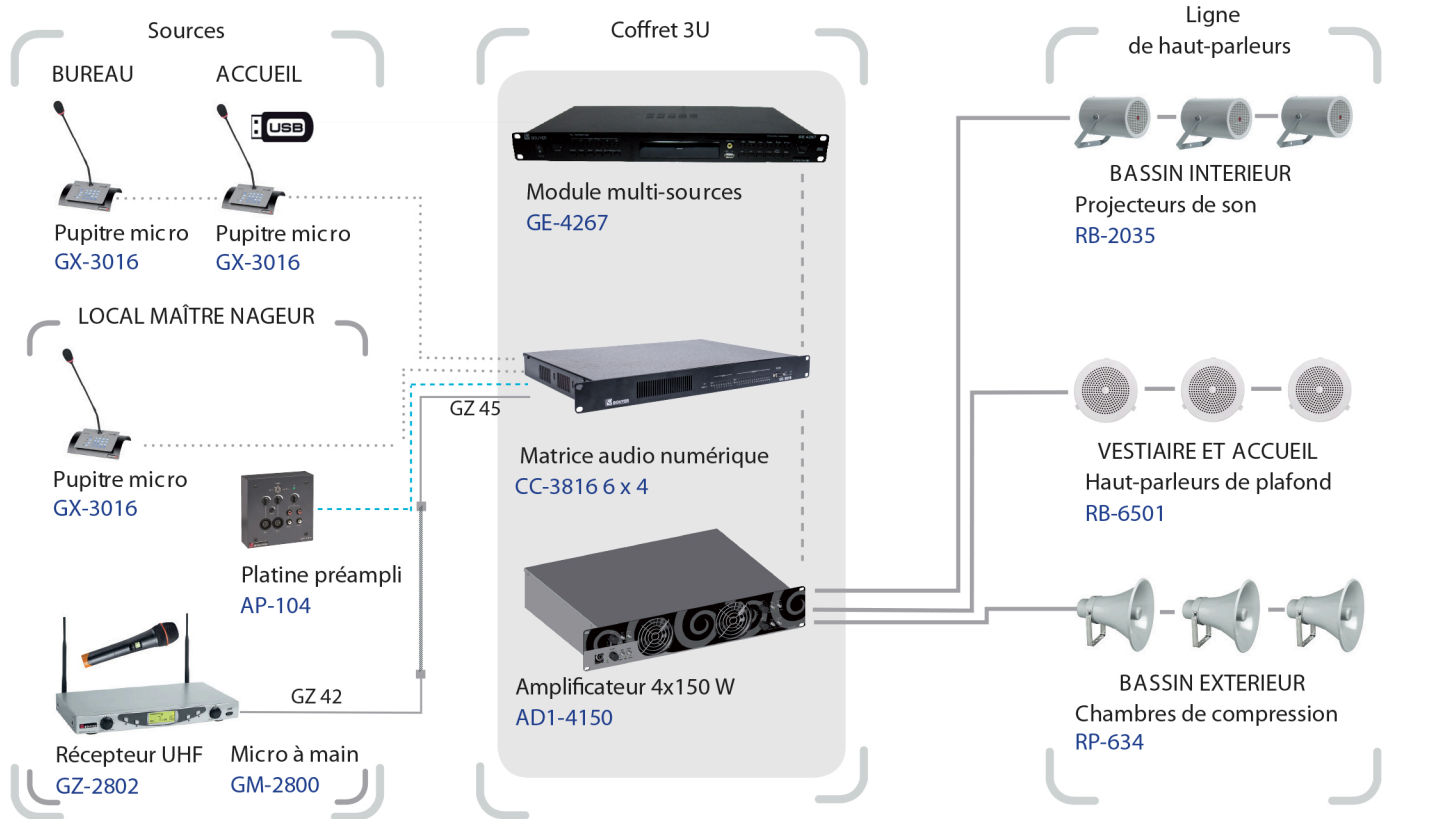

Sonoriser une piscine

1 à 3 zones

— Câble 2 x 1,5 mm²
- - - Câble audio RCA / RCA

..... Câble RJ45 / Cat 5
— Câble blindé 9/10°

■ Liaison directe - USB
■ Platine murale XLR - GZ 776

- · - · - Câble 2 x 0,5 mm²

Options

ANIMATION

Trépied
ZR-5012

Ensemble portable
CP-5874

HP subaquatique

HP subaquatique
RY-RB-SUBAQUA